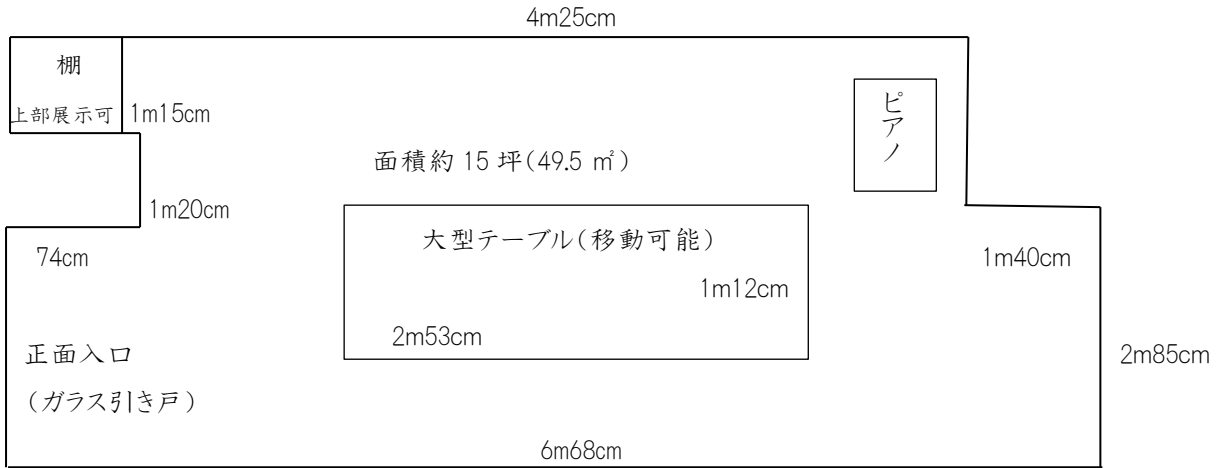

貸場所のご案内

～貸場所使用料金～

平日

2時間 ¥5,000～(延長1時間毎 ¥2,500)

半日(4時間) ¥10,000

1日(7～8時間) ¥20,000

土・日・祝

2時間 ¥6,000～(延長1時間毎 ¥3,000)

半日(4時間) ¥12,000

1日(7～8時間) ¥25,000

1週間(6日間・11:00～18:00) ¥100,000

※オプション設備セッティングが必要な場合は別途 ¥5,000

一週間ご利用の場合はオプション設備セッティング料金含む

～利用可能な設備～

大型テーブル(会場内から出すこと不可)

木製椅子 15脚

アップライトピアノ・ホワイトボード

IH調理機器利用(¥5,000/1日)

～オプション設備～

折畳机 4個

パイプ椅子 15脚

丸椅子 5脚

赤い椅子 5脚

プロジェクター(¥500/1日)

投影用スクリーン

☆貸場所利用ご希望の際は、お電話かお問い合わせフォームよりご連絡下さい。

☆貸出時間と料金は料金表の通り。ご利用は2時間以上から受付ます。2時間単位での時間をご指定下さい。

(※1時間のみのご利用はご遠慮いただいております。)

☆ご利用予定時間を15分以上過ぎる場合は、延長料金(1h単位)をご請求させていただきます。

☆予約確定(本予約)は、契約書を交わし、内金(利用料金の20%)の入金確認後です。

☆申込者の都合によるキャンセルが、貸場所使用開始予定日の一か月以内の場合、内金の返金を受けられません。

☆申込者の都合によるキャンセルが、貸場所使用開始予定日の3日以内の場合、使用料金の全額支払いをお願いします。

☆利用期間の初日に搬入。利用期間の最終日に搬出をお願いします。

(※搬入・搬出に必要な人員の手配は、ご利用者様にお願いします。)

☆展示方法については、事前にご相談ください。壁面への展示は、ワイヤーを使用しての展示です。

(※壁に穴を空けるような行為はご遠慮ください。キャプション等粘着の場合は、練けし等をご使用ください。)

☆展示作品の監視保全是、ご利用者様にお願い致します。

☆演奏会場として使用の場合、客席最大35席。広さ等考慮すると30席がベストです。

(※ピアノ調律を希望される場合は、調律費用として実費請求を致します。)

☆会場においてスタッフ業務が必要な場合は、別途 ¥5,000/1日(受付・展示お手伝い等)ご請求させていただきます。

☆ギャラリー内は禁煙です。喫煙は屋外にてお願い致します。

☆ごみ処理は、利用者様にお願い致します。

ご不明な点は、お気軽にお問い合わせください。